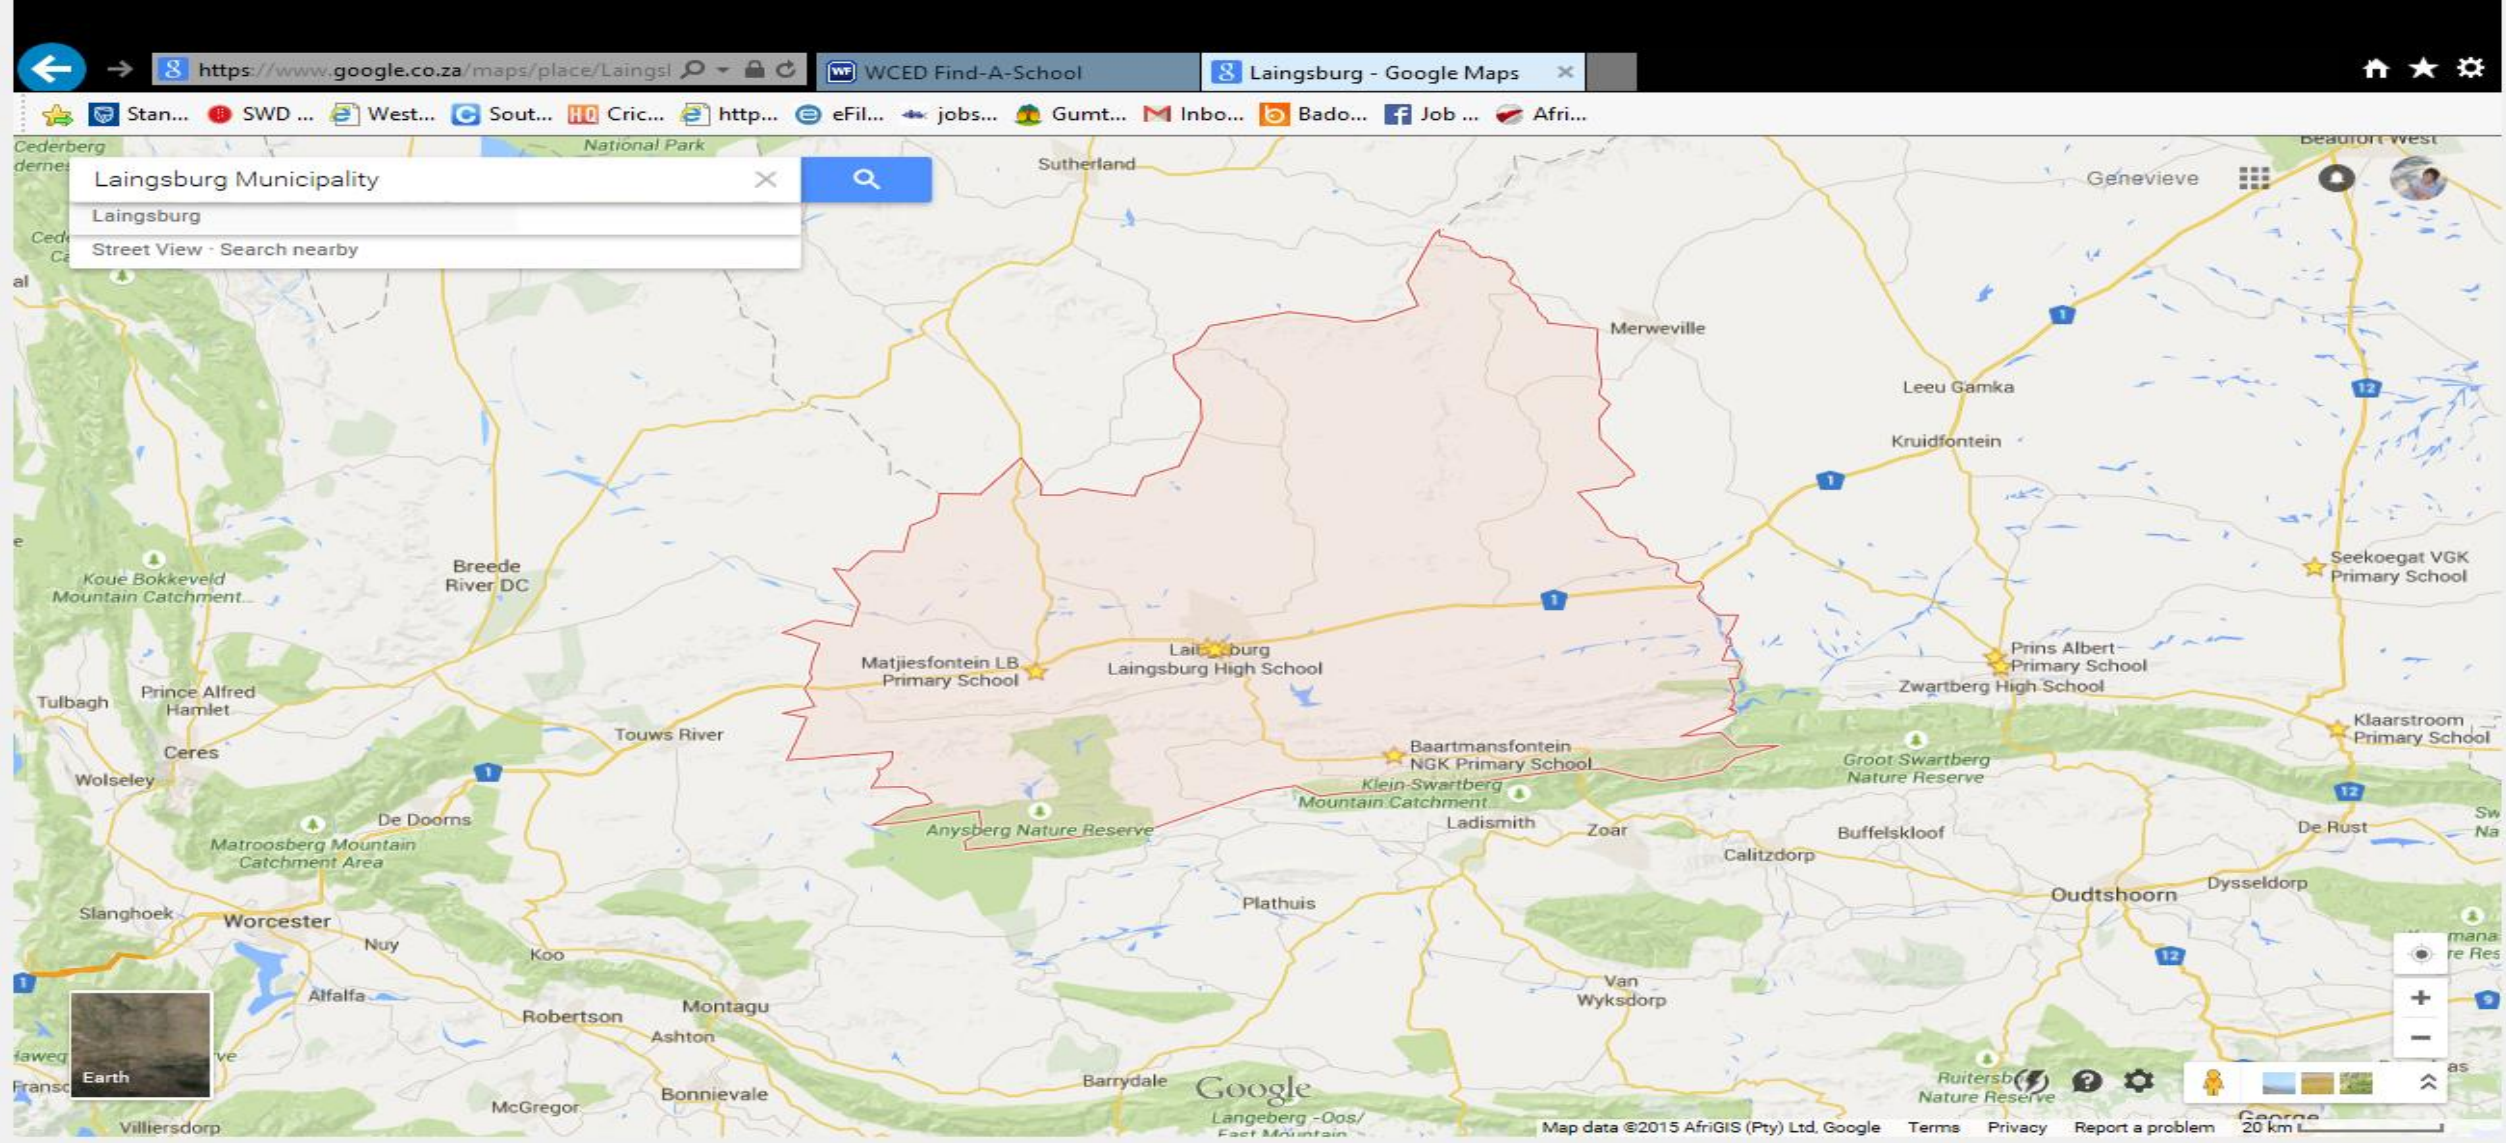

LAINGSBURG MUNICIPALITY - MAP