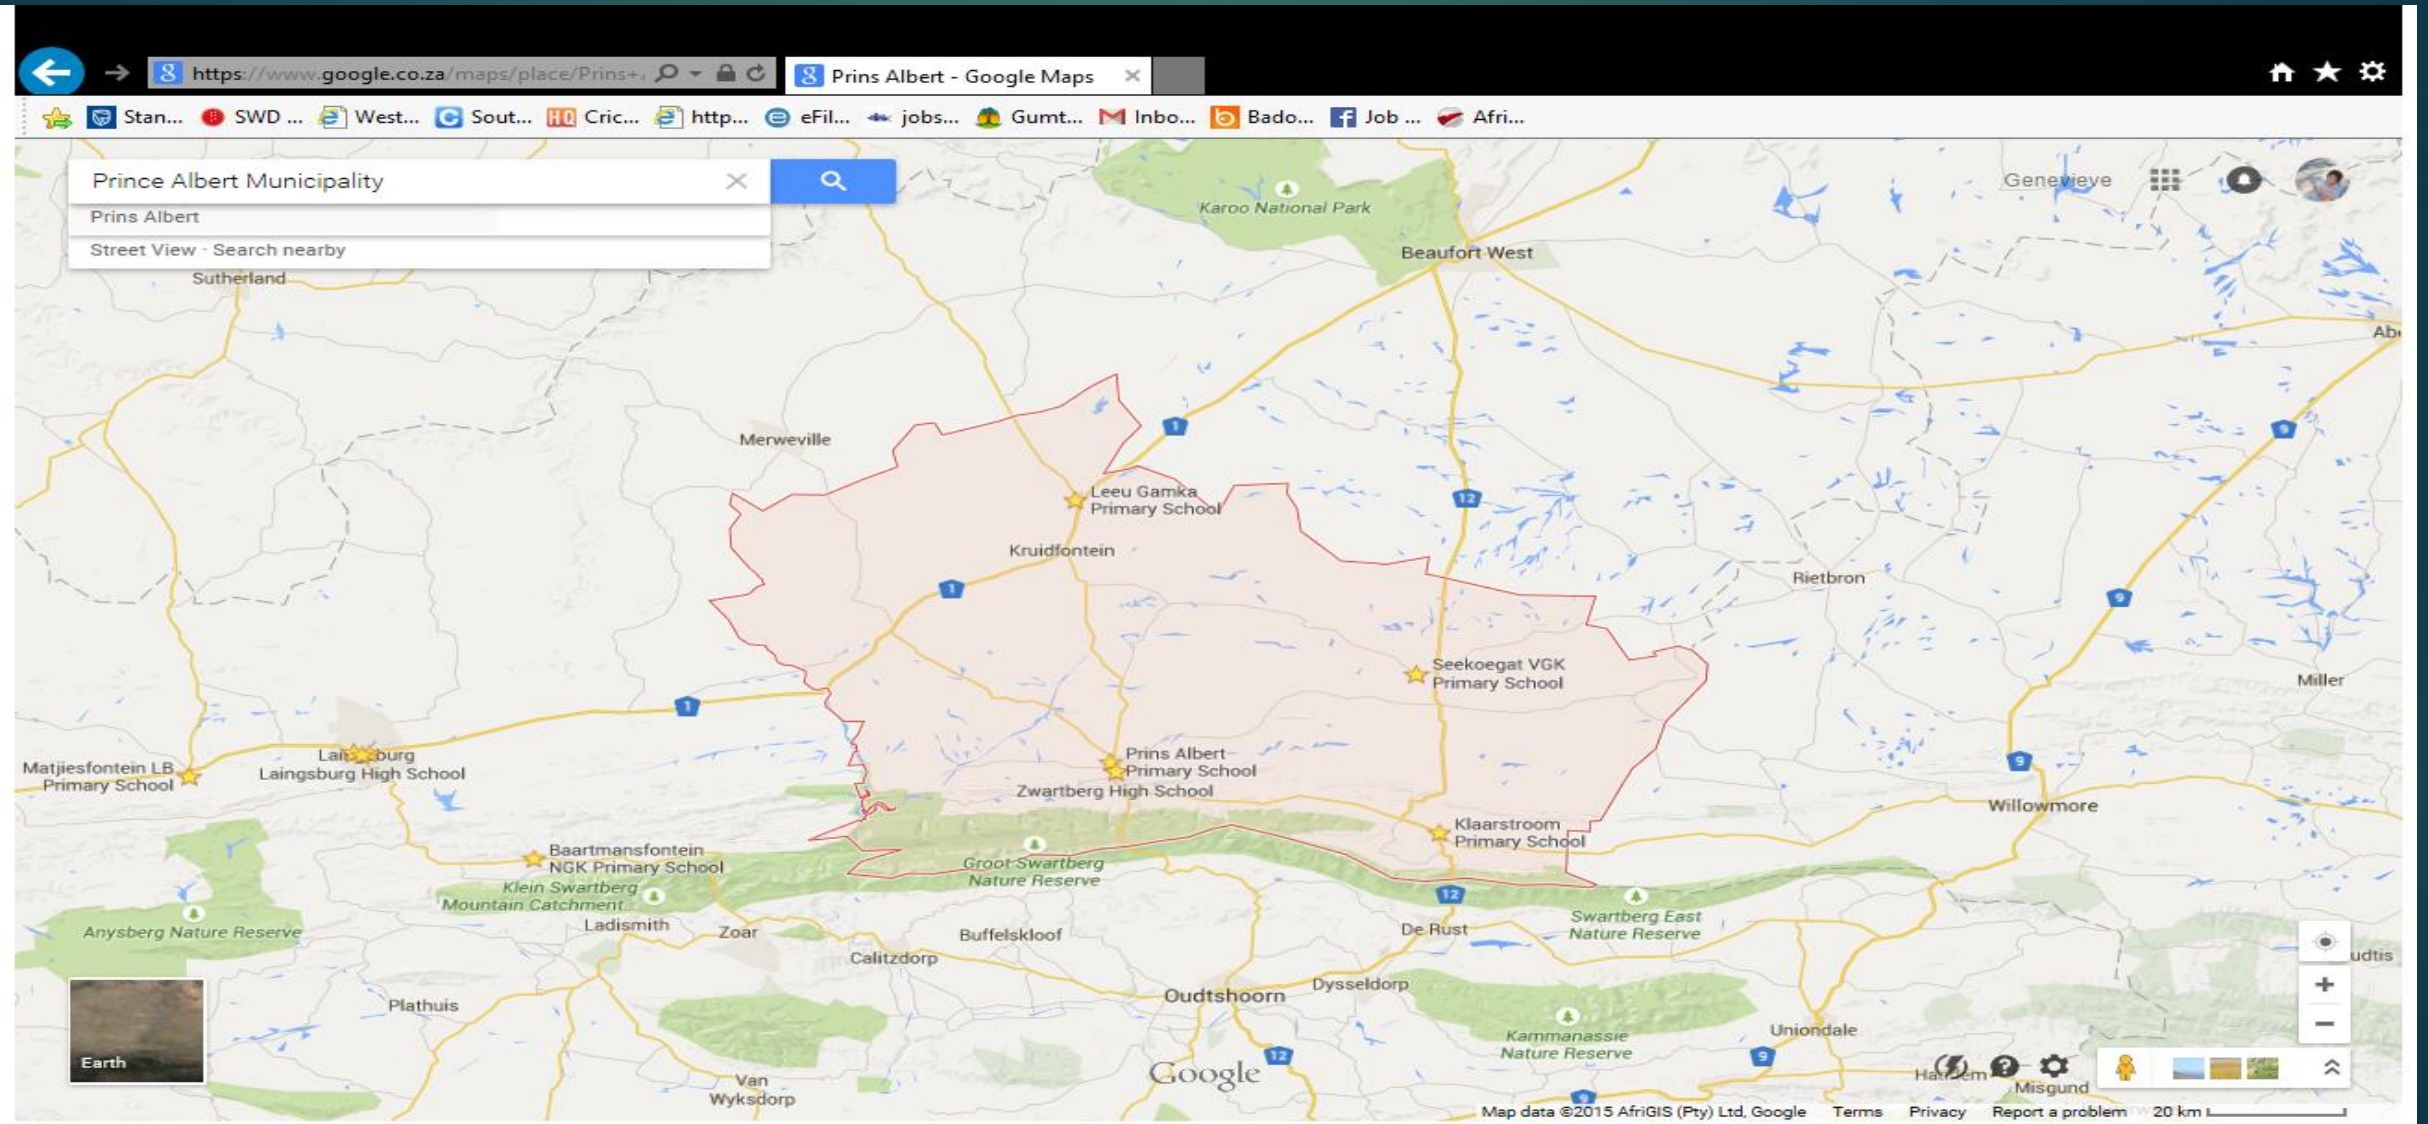

PRINCE ALBERT MUNICIPALITY - MAP